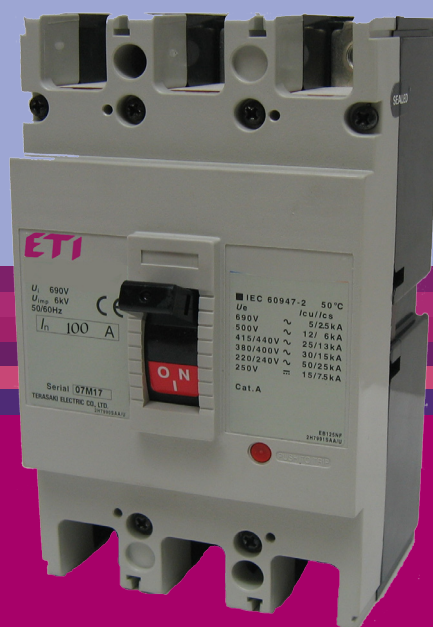

• ETIBREAK

MOULDED CASE CIRCUIT BREAKERS

NIZKONAPETOSTNI KOMPAKTNI ODKLOPNIK

NISKONAPONSKI KOMPAKTNI PREKIDAČ

New, Novo!

ETI

Power needs control

Economic MCCB 100AF

thermal magnetic release
lower short circuit breaking capacity
small dimension
fixed adjustments

Ekonomik kompaktni odklopnik velikosti ohišja 100A

termo magnetni sprožnik
nižje izklopne kratko-stične zmogljivosti
male dimenzije
fiksne nastavitve

Ekonomik kompaktni prekidač veličine kućišta 100A

termo magnetski okidač
niže isklonpe kratko sponje mogućnosti
male dimenzije
fiksna podešavanja

ETIBREAK EB 100AF

Type, Tip	I_N	Code No. Šifra	poles, polova	I_{cu} lcs	adjustment, nastavljanje, podešavanje	weight, teža, težina [kg]	packaging, pakiranje [pcs]
EB 100/3L 16A 3p	16	004620011	3	16/8	fix/fix	0,74	1
EB 100/3L 20A 3p	20	004620012	3	16/8	fix/fix	0,74	1
EB 100/3L 25A 3p	25	004620013	3	16/8	fix/fix	0,74	1
EB 100/3L 32A 3p	32	004620014	3	16/8	fix/fix	0,74	1
EB 100/3L 40A 3p	40	004620015	3	16/8	fix/fix	0,74	1
EB 100/3L 50A 3p	50	004620016	3	16/8	fix/fix	0,74	1
EB 100/3L 63A 3p	63	004620017	3	16/8	fix/fix	0,74	1
EB 100/3L 80A 3p	80	004620018	3	16/8	fix/fix	0,74	1
EB 100/3L 100 3p	100	004620019	3	16/8	fix/fix	0,74	1
ED100/3	100	004620020	3			0,74	1